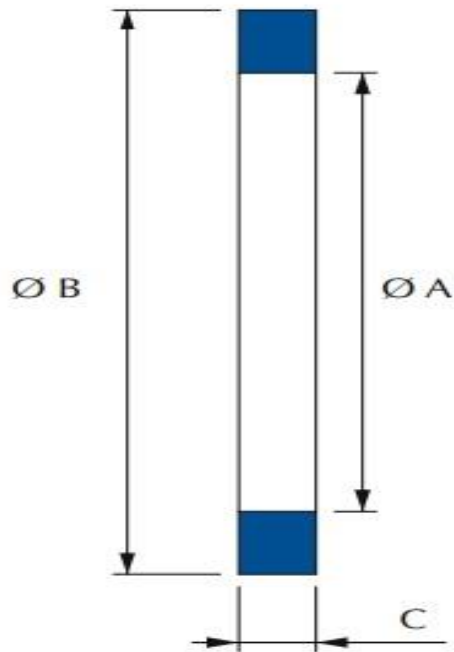

SMS R

SMS L

SMS Seals -Material Charts

SMS R	NBR	EPDM	FKM	PTFE
Tube	<i>Blue</i>	<i>Black¹</i>	<i>Black</i>	<i>White¹</i>
SMS	19.4133	19.4530	19.4330	19.4932

¹ USP VI compliant.

SMS L	NBR	EPDM	FKM	PTFE	VMQ
Tube	<i>Black</i>	<i>Black¹</i>	<i>Black</i>	<i>White</i>	<i>White</i>
SMS	19.3130	19.3530	19.3330	19.3932	19.3232

¹ USP VI compliant.

SMS Seals – Dimensions

SMS R

DN	A	B	C	Codes Techné
25	25	32	5.5	0025
32	32	40	5.5	0032
38	38	48	5.5	0038
40	40	50	5.5	0040
(50)	50	60	5.5	0050
51	51	61	5.5	0051
63	63.5	73.5	5.5	0063
(65)	63.5	73.5	5.5	0065
76	76	86	5.5	0076
(80)	76	86	5.5	0080
89	89	101	5.5	0089
(100)	101.6	113.5	5.5	0100
(104)	104	116	5.5	0104
108	108	120	5.5	0108