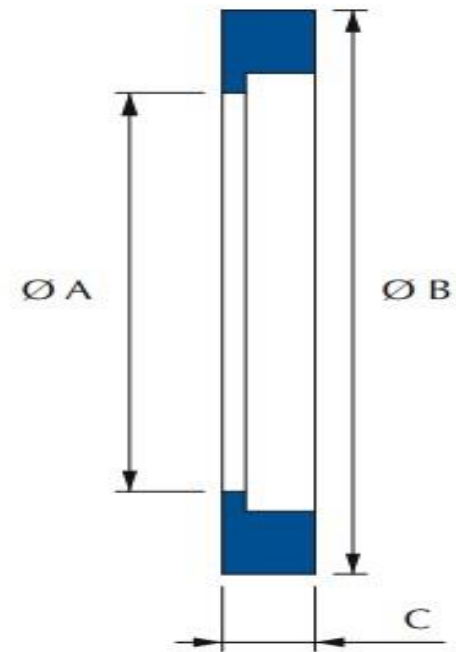

SMS R

SMS L

SMS Seals -Material Charts

SMS R	NBR	EPDM	FKM	PTFE
Tube	<i>Blue</i>	<i>Black¹</i>	<i>Black</i>	<i>White¹</i>
SMS	19.4133	19.4530	19.4330	19.4932

¹ USP VI compliant.

SMS L	NBR	EPDM	FKM	PTFE	VMQ
Tube	<i>Black</i>	<i>Black¹</i>	<i>Black</i>	<i>White</i>	<i>White</i>
SMS	19.3130	19.3530	19.3330	19.3932	19.3232

¹ USP VI compliant.

SMS Seals – Dimensions

SMS R

DN	A	B	C	Codes Techné
25	25	32	5.5	0025
32	32	40	5.5	0032
38	38	48	5.5	0038
40	40	50	5.5	0040
(50)	50	60	5.5	0050
51	51	61	5.5	0051
63	63.5	73.5	5.5	0063
(65)	63.5	73.5	5.5	0065
76	76	86	5.5	0076
(80)	76	86	5.5	0080
89	89	101	5.5	0089
(100)	101.6	113.5	5.5	0100
(104)	104	116	5.5	0104
108	108	120	5.5	0108